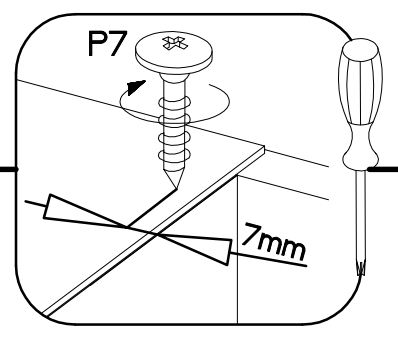

105 ND BB

Ersatzteil Nummer	Dimension
KUH.10499	720x500x16
KUH.10500	720x500x16
KUH.30053	866x430x16
KUH.40164	867x485x16
KUH.60112 x2	713x441x2,5
KUH.90296	713x32x16
KUH.90093	867x100x16
KUH.90094	867x100x16
KUH.90193	713x446x16

 A 8	 B 8	 B1 2	 E1 8	 F16 2	 F15 4	 HG6 2	 J 4
 L1 1	 O 1	 P1 10	 P5 24	 P7 15-20	 R3 4	 T3 5	

ISM-KUH-01800

1

L=135-170cm  F15 4	+3.5x13mm  P5 16	+8x30mm  A 4
---	---	---

2

+8x30mm  A 4
--

3

6,4 x 50mm

4

6,4 x 50mm

5

L1=680mm

L1

1

6

∅3.0x20mm

P7

15-20

7

	$\pm 4.0 \times 16 \text{mm}$ 	$\pm 6.4 \times 35 \text{mm}$ 	
T3	P1	B1	O
5	5	2	1

8

$\pm 4.0 \times 16 \text{mm}$ 
P1
5

9

 R3 4	 F16 2	 P5 4
--	---	--