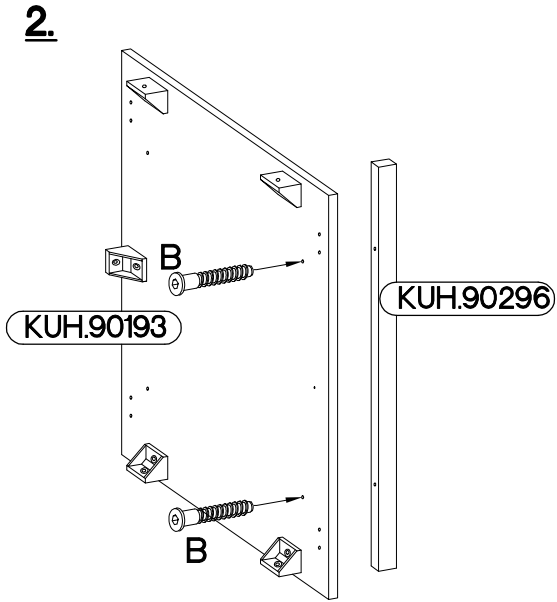

105 ND BB

Ersatzteil Nummer	Dimension
KUH.10499	720x500x16
KUH.10500	720x500x16
KUH.30053	866x430x16
KUH.40164	867x485x16
KUH.60112 x2	713x441x2,5
KUH.90296	713x32x16
KUH.90093	867x100x16
KUH.90094	867x100x16
KUH.90193	713x446x16

 A 8	 B 8	 B1 2	 E1 8	 F16 2	 F15 4	 HG6 2	 J 4
 L1 1	 O 1	 P1 10	 P5 24	 P7 15-20	 R3 4	 T3 5	

ISM-KUH-01800

1

L=135-170cm  F15 4	+3.5x13mm  P5 16	+8x30mm  A 4
---	---	---

2

+8x30mm  A 4
--

3

6,4 x 50mm

4

6,4 x 50mm

5

L1=680mm

L1

1

6

∅3.0x20mm

P7

15-20

7

	$\pm 4.0 \times 16 \text{mm}$ 	$\pm 6.4 \times 35 \text{mm}$ 	
T3	P1	B1	O
5	5	2	1

8

$\pm 4.0 \times 16 \text{mm}$ 
P1
5

9

 R3 4	 F16 2	 P5 4
--	---	--