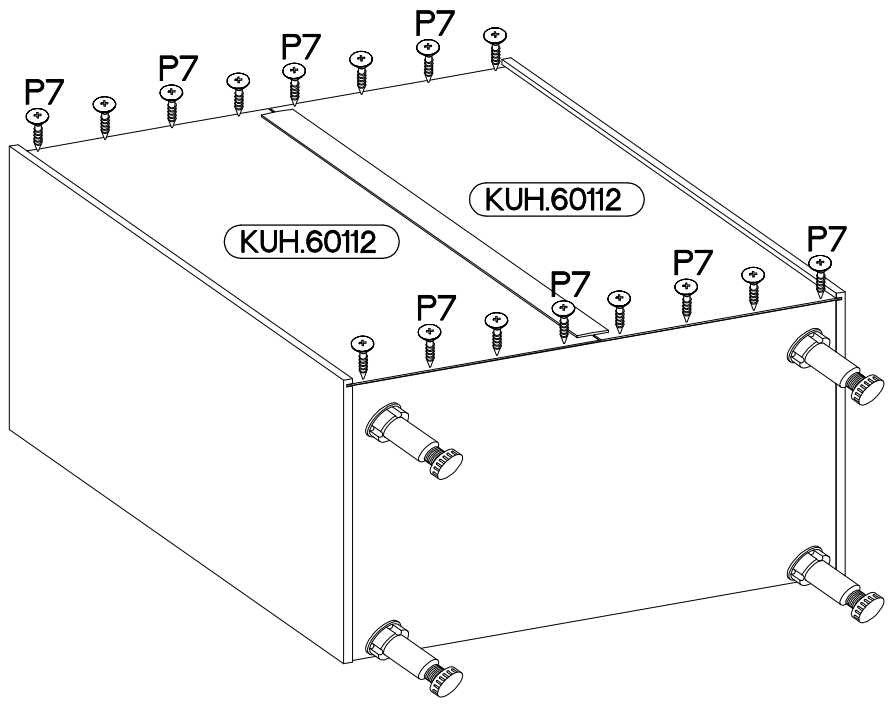

105 ND BB

Ersatzteil Nummer	Dimension
KUH.10499	720x500x16
KUH.10500	720x500x16
KUH.30053	866x430x16
KUH.40164	867x485x16
KUH.60112 x2	713x441x2,5
KUH.90296	713x32x16
KUH.90093	867x100x16
KUH.90094	867x100x16
KUH.90193	713x446x16

 A 8	 B 8	 B1 2	 E1 8	 F16 2	 F15 4	 HG6 2	 J 4
 L1 1	 O 1	 P1 10	 P5 24	 P7 15-20	 R3 4	 T3 5	

ISM-KUH-01800

1

L=135-170cm  F15 4	+3.5x13mm  P5 16	+8x30mm  A 4
---	---	---

2

+8x30mm  A 4
--

3

6,4 x 50mm

4

6,4 x 50mm

5

L1=680mm

L1

1

6

∅3.0x20mm

P7

15-20

7

	$\pm 4.0 \times 16 \text{mm}$ 	$\pm 6.4 \times 35 \text{mm}$ 	
T3	P1	B1	O
5	5	2	1

8

$\pm 4.0 \times 16 \text{mm}$ 
P1
5

9

 R3 4	 F16 2	 P5 4
--	---	--