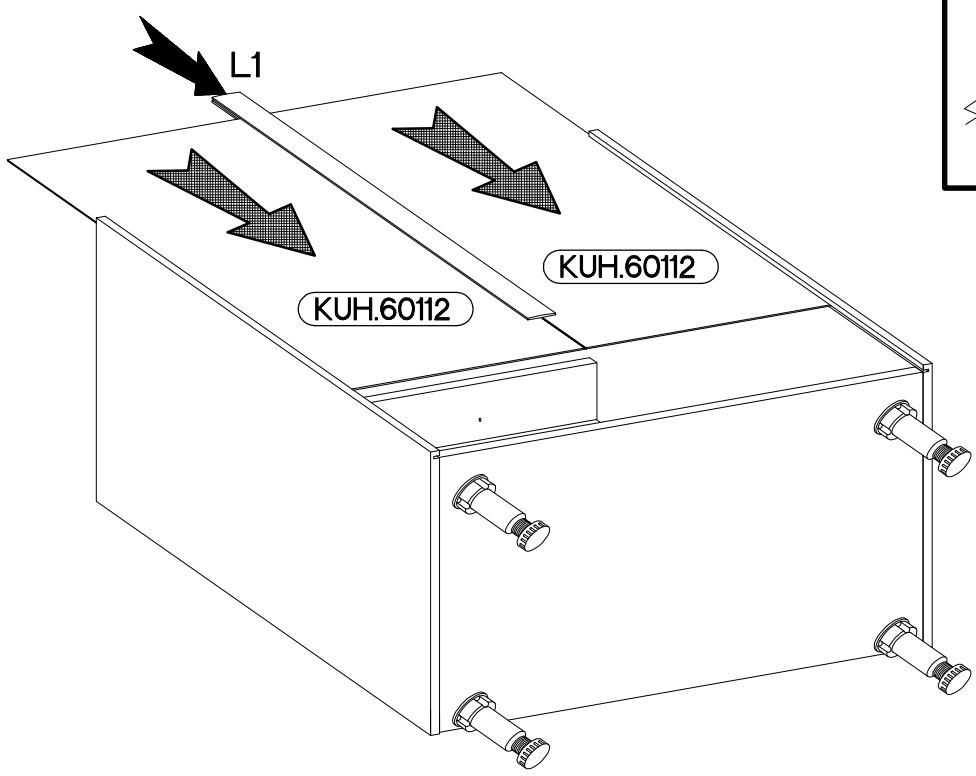

105 ND BB

Ersatzteil Nummer	Dimension
KUH.10499	720x500x16
KUH.10500	720x500x16
KUH.30053	866x430x16
KUH.40164	867x485x16
KUH.60112 x2	713x441x2,5
KUH.90296	713x32x16
KUH.90093	867x100x16
KUH.90094	867x100x16
KUH.90193	713x446x16

 A 8	 B 8	 B1 2	 E1 8	 F16 2	 F15 4	 HG6 2	 J 4
 L1 1	 O 1	 P1 10	 P5 24	 P7 15-20	 R3 4	 T3 5	

ISM-KUH-01800

1

L=135-170cm  F15 4	+3.5x13mm  P5 16	+8x30mm  A 4
---	---	---

2

+8x30mm  A 4
--

3

6,4 x 50mm

4

6,4 x 50mm

5

L1=680mm

L1

1

6

∅3.0x20mm

P7

15-20

7

	$\pm 4.0 \times 16 \text{mm}$ 	$\pm 6.4 \times 35 \text{mm}$ 	
T3	P1	B1	O
5	5	2	1

8

$\pm 4.0 \times 16 \text{mm}$ 
P1
5

9

 R3 4	 F16 2	 P5 4
--	---	--