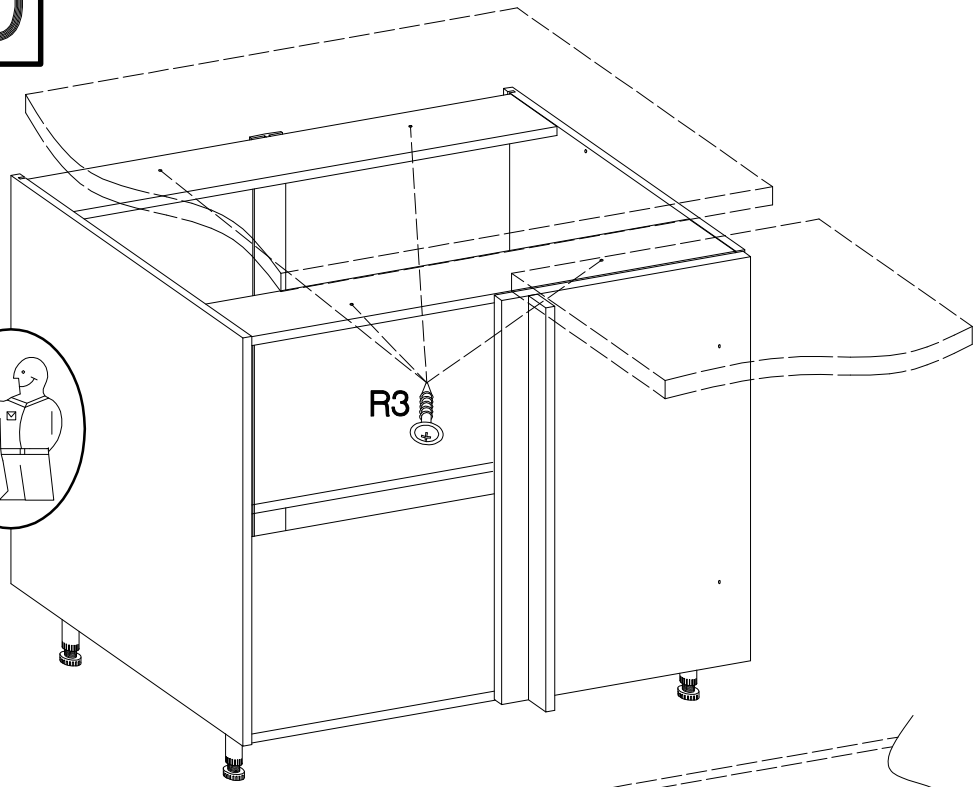

105 ND BB

Ersatzteil Nummer	Dimension
KUH.10499	720x500x16
KUH.10500	720x500x16
KUH.30053	866x430x16
KUH.40164	867x485x16
KUH.60112 x2	713x441x2,5
KUH.90296	713x32x16
KUH.90093	867x100x16
KUH.90094	867x100x16
KUH.90193	713x446x16

4

6,4 x 50mm

5

L1=680mm

L1

1

6

∅3.0x20mm

P7

15-20

7

	$\pm 4.0 \times 16 \text{mm}$ 	$\pm 6.4 \times 35 \text{mm}$ 	
T3	P1	B1	O
5	5	2	1

8

$\pm 4.0 \times 16 \text{mm}$ 
P1
5

9

 R3 4	 F16 2	 P5 4
--	---	--