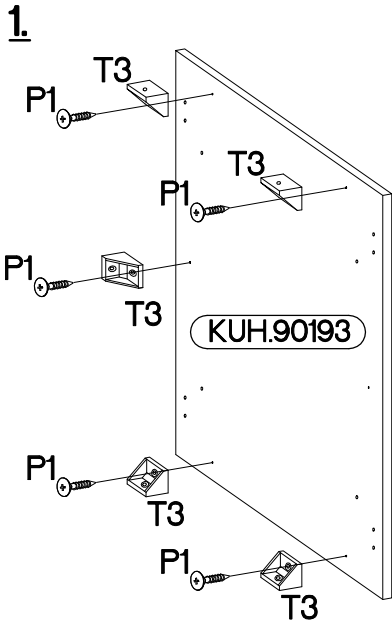

105 ND BB

Ersatzteil Nummer	Dimension
KUH.10499	720x500x16
KUH.10500	720x500x16
KUH.30053	866x430x16
KUH.40164	867x485x16
KUH.60112 x2	713x441x2,5
KUH.90296	713x32x16
KUH.90093	867x100x16
KUH.90094	867x100x16
KUH.90193	713x446x16

 A 8	 B 8	 B1 2	 E1 8	 F16 2	 F15 4	 HG6 2	 J 4
 L1 1	 O 1	 P1 10	 P5 24	 P7 15-20	 R3 4	 T3 5	

ISM-KUH-01800

1

L=135-170cm  F15 4	+3.5x13mm  P5 16	+8x30mm  A 4
---	---	---

2

+8x30mm  A 4
--

3

6,4 x 50mm

4

6,4 x 50mm

5

L1=680mm

L1

1

6

∅3.0x20mm

P7

15-20

7

	$\pm 4.0 \times 16 \text{mm}$ 	$\pm 6.4 \times 35 \text{mm}$ 	
T3	P1	B1	O
5	5	2	1

8

$\pm 4.0 \times 16 \text{mm}$ 
P1
5

9

 R3 4	 F16 2	 P5 4
--	---	--